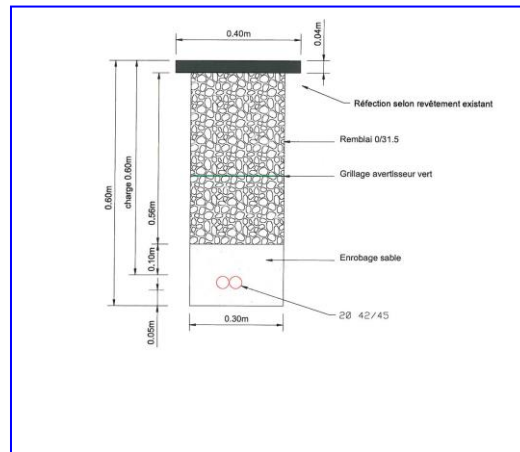

Ind. 1	CREATION DU PLAN	19/05/2021	HD	MG
Indice	MODIFICATION	DATE	ETABLI PAR	VERIFIER PAR
Réf. Entreprise :		ECHELLE	STATUT	PLAN
Réf. SITE :		SANS	APD	1/3

COUPE TYPE

31 Impasse de la Pierre Qui Tourne, 74130 Glières-Val-de-Borne