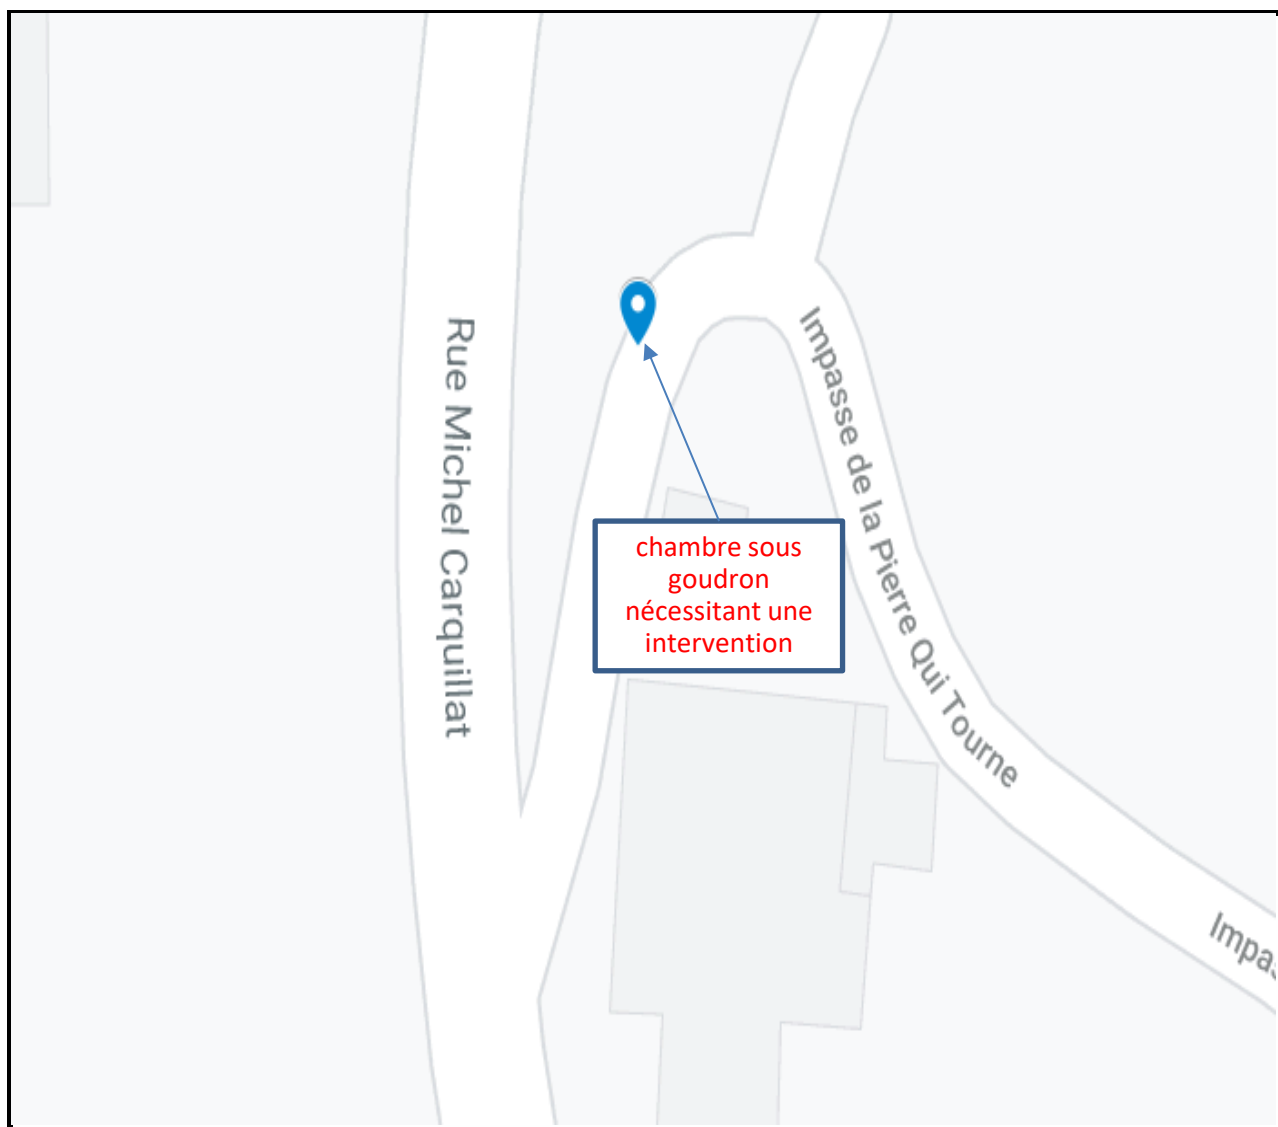

VILLE DE : Glières-Val-de-Borne

PLAN DE ROUTE
31 Impasse de la Pierre Qui Tourne, 74130
Glières-Val-de-Borne

DELEGATAIRE

SFR

INGENIERIE D'EXECUTION

circet
CRÉATEUR DE RESEAUX TELECOMS

31 Impasse de la Pierre Qui Tourne, 74130 Glières-Val-de-Borne

Ind. 1	CREATION DU PLAN	19/05/2021	HD	MG
Indice	MODIFICATION	DATE	ETABLI PAR	VERIFIER PAR
Réf. Entreprise :		ECHELLE	STATUT	PLAN
Réf. SITE :		SANS	APD	1/3

COUPE TYPE

31 Impasse de la Pierre Qui Tourne, 74130 Glières-Val-de-Borne